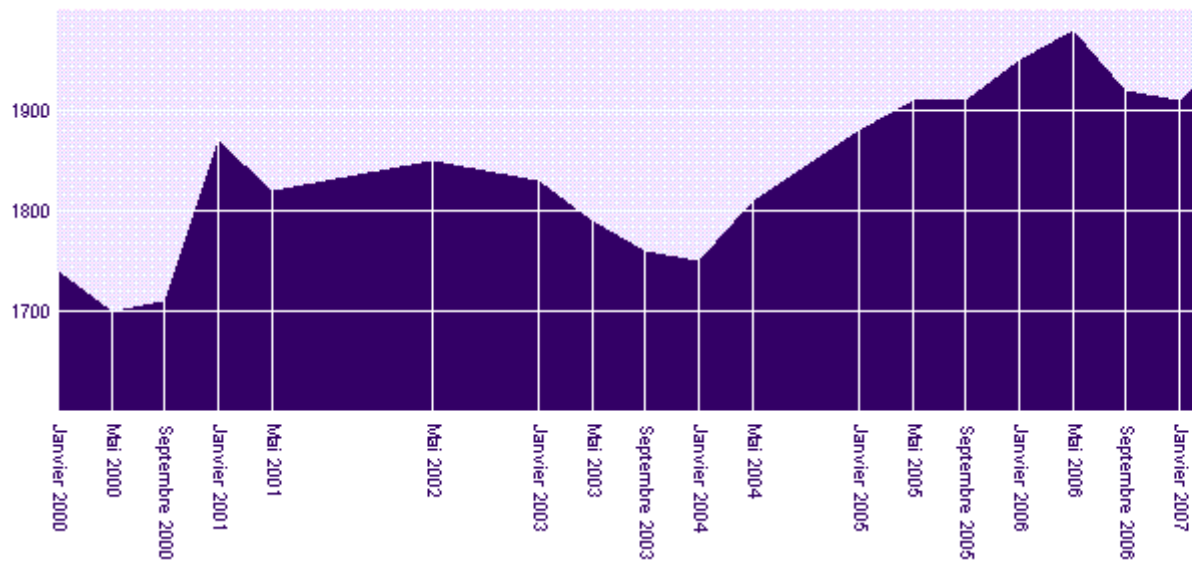

Variation elo pour Delphine LEGRIS

Période	Elo	Tp.	Nbr.
Janvier 2000	1740	N	3
Mai 2000	1700	N	1
Septembre 2000	1710	N	5
Janvier 2001	1870	N	6
Mai 2001	1820	N	3
Mai 2002	1850	N	2
Janvier 2003	1830	N	1
Mai 2003	1790	N	3
Septembre 2003	1760	N	1
Janvier 2004	1750	N	1
Mai 2004	1810	N	3
Janvier 2005	1880	N	4
Mai 2005	1910	N	5
Septembre 2005	1910	N	1
Janvier 2006	1950	N	3
Mai 2006	1980	N	7
Septembre 2006	1920	N	3